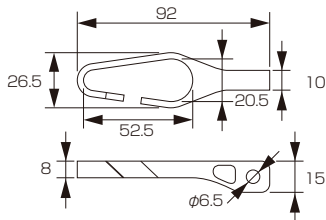

ケーブルガイド (タイプ 2)

商品コード

(ブレーキホースガイド) 569-9010120/50/60 (メーターケーブルガイド) 569-9020120/50/60

この度はキタコ製品をお買い求め頂き誠に有り難うございます。説明文を良く理解して正しい取付を行って下さい。

製品、装着について (必ずお読み下さい)

- このパーツは車種専用で設計されていますので、他の車種には装着できません。また、記載されていない追加加工や不正な取付、改造、仕様変更はしないで下さい。
- 組み立てミス等によるパーツ、その他関連パーツの破損やそれに伴う事故等については全て運転者本人の責任とし、当社は一切の責任を負いませんのでご了承下さい。
- 組み付け及び、点検作業は必ず整備士資格のある方が行って下さい。また、周辺部品の役割等が理解できない方は必ず専門店の担当者又は、当社までご相談下さい。
- 取付の際、必ず車種ごとのメーカーサービスマニュアルと併せて取付作業を進めて下さい。
- エンジンの振動により、ボルト、ナット類が緩む可能性があります。走行前は必ず、各部のボルト、ナット類の締めり具合を確認して下さい。
- 本説明書はノーマル状態に取り付けることを前提としています。
- お気付きの点や、異常を発見した場合は直ちに走行を停止して、当社まで、ご連絡下さい。
※金属製品や樹脂製品は、使用環境や経年変化により、錆や強度などが劣化しますのでご了承ください。
※アルマイト製品は経年変化により、色あせ等、発生する場合があります。あらかじめご了承ください。

取り付けにあたっての注意!

- ※走行の妨げにならない場所に設置してください。
- ※ネジ部にネジロックなどの緩み防止対策を行う事をお勧めします。

BRAKE HOSE GUIDE

単位:mm ※寸法はおおよその数値です。

パッキングリスト

パーツ名	個数
ケーブルガイド (メーター/ブレーキ)	1
キャップボルト	M6 × 20 1

METER CABLE GUIDE

単位:mm ※寸法はおおよその数値です。