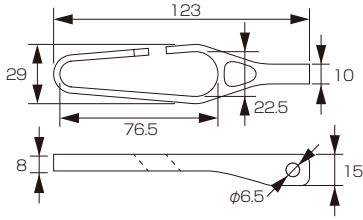

ケーブルガイド (タイプ 2)

商品コード

(ブレーキホースガイド) 569-9010120/50/60 (メーターケーブルガイド) 569-9020120/50/60

この度はキタコ製品をお買い求め頂き誠に有り難うございます。説明文を良く理解して正しい取付を行って下さい。

製品、装着について (必ずお読み下さい)

- このパーツは車種専用で設計されていますので、他の車種には装着できません。また、記載されていない追加加工や不正な取付、改造、仕様変更はしないで下さい。
- 組み立てミス等によるパーツ、その他関連パーツの破損やそれに伴う事故等については全て運転者本人の責任とし、当社は一切の責任を負いませんのでご了承下さい。
- 組み付け及び、点検作業は必ず整備士資格のある方が行って下さい。また、周辺部品の役割等が理解できない方は必ず専門店の担当者又は、当社までご相談下さい。
- 取付の際、必ず車種ごとのメーカーサービスマニュアルと併せて取付作業を進めて下さい。
- エンジンの振動により、ボルト、ナット類が緩む可能性があります。走行前は必ず、各部のボルト、ナット類の締めり具合を確認して下さい。
- 本説明書はノーマル状態に取り付けることを前提としています。
- お気付きの点や、異常を発見した場合は直ちに走行を停止して、当社まで、ご連絡下さい。
※金属製品や樹脂製品は、使用環境や経年変化により、錆や強度などが劣化しますのでご了承ください。
※アルマイト製品は経年変化により、色あせ等、発生する場合があります。あらかじめご了承ください。

取り付けにあたっての注意!

- ※走行の妨げにならない場所に設置してください。
- ※ネジ部にネジロックなどの緩み防止対策を行う事をお勧めします。

BRAKE HOSE GUIDE

単位:mm ※寸法はおおよその数値です。

パッキングリスト

パーツ名	個数
ケーブルガイド (メーター/ブレーキ)	1
キャップボルト	M6 × 20 1

METER CABLE GUIDE

単位:mm ※寸法はおおよその数値です。