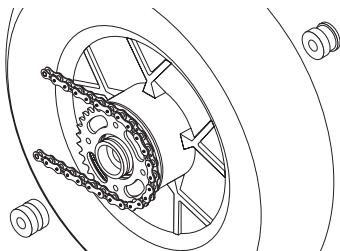

この度はキタコ製品をお買い求め頂き誠に有り難うございます。説明文を良く理解して正しい取付を行って下さい。

製品、装着について (必ずお読み下さい)

- このパーツは車種専用設計されていますので、他の車種には装着できません。また、記載されていない追加加工や不正な取付、改造、仕様変更はしないで下さい。
 - 組み立てミス等によるパーツ、その他関連パーツの破損やそれに伴う事故等については全て運転者本人の責任とし、当社は一切の責任を負いませんのでご了承下さい。
 - 組み付け及び、点検作業は必ず整備士資格のある方が行って下さい。また、周辺部品の役割等が理解できない方は必ず専門店の担当者又は、当社までご相談下さい。
 - 取付の際、必ず車種ごとのメーカーサービスマニュアルと併せて取付作業を進めて下さい。
 - エンジンの振動により、ボルト、ナット類が緩む可能性があります。走行前は必ず、各部のボルト、ナット類の締め具合を確認して下さい。
 - 本説明書はノーマル状態に取り付けることを前提としています。
 - お気付きの点や、異常を発見した場合は直ちに走行を停止して、当社まで、ご連絡下さい。
- ※金属製品や樹脂製品は、使用環境や経年変化により、錆や強度などが劣化しますのでご了承ください。
- ※アルマイト製品は経年変化により、色あせ等、発生する場合があります。あらかじめご了承ください。

バックリングリスト	
パーツ名	個数
フロントアクスカラー	2
リアアクスカラー (L)	1
リアアクスカラー (R)	1

取り付けにあたっての注意!

- ※純正アクスカラーと同様に、長さや左右の向きを確認の上、装着して下さい。(フロント側は左右の指定はありません)
- ※アクスルシャフトを、規定トルクで締め付けて下さい。(フロント：54N・m / リア 59N・m)

リアアクスカラー装着図

製品の保証について