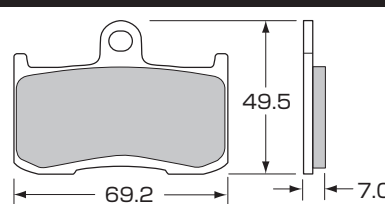

STREET

782SP

ブレーキライニング材：
エボシセンター

●サイズ (mm)

782SP

商品コード

777-0782050

本体価格