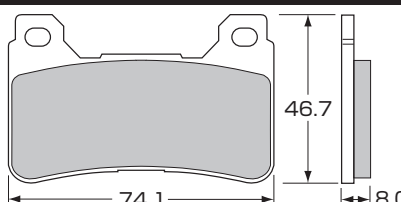

KAWASAKI

Z900RS/CAFE (ZR900C)、ニンジャ ZX-10R (ABS) ('08~'15)、Z1000/ABS ('10~'19)、ニンジャ 1000 ('11~'15)、ニンジャ 1000 (ABS) ('11~'16)、ニンジャ H-2 SX/SE (ZXT02A)

STREET

809SP

ブレーキライニング材：
エボシセンター

●サイズ (mm)

809SP

商品コード