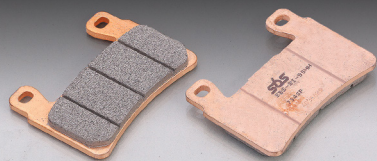

BRAND NEW ITEMS

2019 Vol.25-3

SBS ブレーキパッド

STREET

734SP

ブレーキライニング材：
エボシセンター

●サイズ (mm)

734SP

商品コード

777-0734050

本体価格

¥5,800+税

JANコード

4 990852 114313

適合

HONDA

CB400SF/スーパーボルドール (MC39)、CB400SF/スーパーボルドール (ABS 無) (NC42)、CB400SF/スーパーボルドール /ABS (NC42)、CBR600RR (PC37)、CBR900RR (SC33)、CBR900RR(CBR929RR) (SC44)、CBR954RR (SC50)、CB1100 type1/2/-EX/ABS (SC65)、CB1300SF (SC40)、CB1300SF/スーパーボルドール (SC54) 等

STREET

782SP

ブレーキライニング材：
エボシセンター

●サイズ (mm)

782SP

商品コード

777-0782050

本体価格