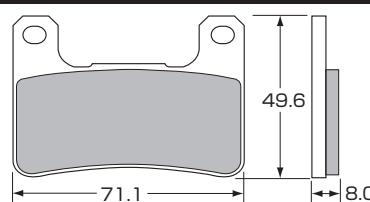

TRIUMPH

675 DAYTONA ('06~'08)、STREET TRIPLE 675 R/RX ('09~'17)、TIGER 1050/SE/SPORT ('07~'19) 等

STREET

806SP

ブレーキライニング材：
エボシセンター

●サイズ (mm)

806SP

商品コード