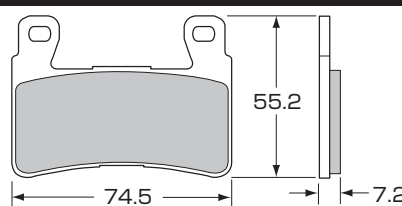

BRAND NEW ITEMS

2019 Vol.25-3

SBS ブレーキパッド

STREET

734SP

ブレーキライニング材：
エボシセンター

●サイズ (mm)

734SP

商品コード

777-0734050

本体価格

¥5,800+税

JANコード

4 990852 114313

適合

HONDA

CB400SF/スーパーボルドール (MC39)、CB400SF/スーパーボルドール (ABS 無) (NC42)、CB400SF/スーパーボルドール /ABS (NC42)、CBR600RR (PC37)、CBR900RR (SC33)、CBR900RR(CBR929RR) (SC44)、CBR954RR (SC50)、CB1100 type1/2/-EX/ABS (SC65)、CB1300SF (SC40)、CB1300SF/スーパーボルドール (SC54) 等

STREET

782SP

ブレーキライニング材：
エボシセンター

●サイズ (mm)

782SP

商品コード

777-0782050

本体価格

¥5,800+税

JANコード

4 990852 114320

適合

SUZUKI

GSX-S750 ABS (C533F)、B-KING ('08) 等

KAWASAKI

Z800 ('13~'16)、Z900 (ZR900B)、Z1000 (ZRT00A) 等

TRIUMPH

675 DAYTONA ('06~'08)、STREET TRIPLE 675 R/RX ('09~'17)、TIGER 1050/SE/SPORT ('07~'19) 等

STREET

806SP

ブレーキライニング材：
エボシセンター

●サイズ (mm)

806SP

商品コード

777-0806050

本体価格

¥5,800+税

JANコード

4 990852 114337

適合

SUZUKI

GSX-R1000 ('04~'09)、V-STROM1000/XT (VU51A)、GSX1300 隼 ('08~'12) 等

KAWASAKI

Z900RS/CAFE (ZR900C)、ニンジャ ZX-10R (ABS) ('08~'15)、Z1000/ABS ('10~'19)、ニンジャ 1000 ('11~'15)、ニンジャ 1000 (ABS) ('11~'16)、ニンジャ H-2 SX/SE (ZXT02A)

STREET

809SP

ブレーキライニング材：
エボシセンター

●サイズ (mm)

809SP

商品コード

777-0809050

本体価格

¥5,800+税

JANコード

4 990852 114344

適合

HONDA

CBR600RR (PC37)、CBR600RR/SPECIAL EDITION (PC40)、VFR800F (RC79)、VFR800X (RC80)、CBR1000RR/SPECIAL (SC57)、CBR1000RR/SPECIAL (SC59)、CB1000R ('08~) 等