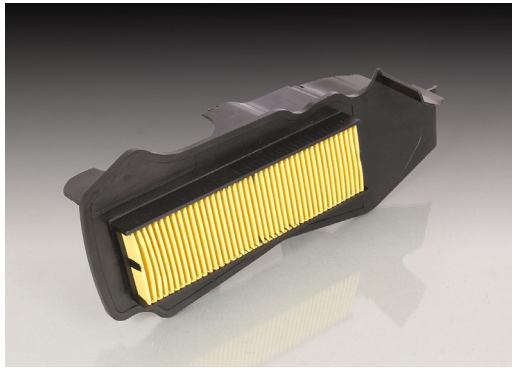

便利グッズ関連アイテム

SR400(2010~)用!
簡単! アクセサリー電源取り出し!!

生活必需品のモバイル携帯等の充電器に必要な電源確保に!
専用設計なので指定のカプラーに割り込ませるだけでアクセ
サリー電源を取り出しが可能になります。

電源取り出しハーネス (ヤマハ type3)

商品コード	本体価格	JAN コード
756-9000320	¥800+税	4 990852 114559
●取り出し箇所: ヘッドライト内のストップランプスイッチカプラー ●キタコオリジナルマークチューブ (ACC ⊕, GND ⊖) 付		
適合	SR400 (RH03J) ※取り付け確認済み	

※このモデルは BATT + の電源は取り出せません。

※消費電力、電流の高い製品 (アンブ、コンプレッサー等) の接続には使用しないで下さい。

※ハーネスのギボシ端子には、CA/CB 103 (ホンダ) メスギボシを使用しています。

K・CON ギボシ端子セット (CA/CB 103 / ホンダ) 0900-755-01000 ¥400+税

●オス/メス ギボシ端子…各5 オス/メス スリーブ…各5

"AIR ELEMENT" NEWLY RELEASED !!

今回のアイテムは "エアエレメント" 追加ラインナップ。

K・PIT

補修エアエレメント! 3 アイテム新規ラインナップ!

ノーマルエアクリーナーの補修用エアエレメントです。

エアエレメント

商品コード	本体価格	JAN コード
70-341-11280	¥1,200+税	4 990852 113361
●補修用 ●乾式タイプ ●適合純正品番: 17213-GFC-900		
適合	トゥデイ (キャブ車) (AF61 全車種)、ディオ/-チェスタ (4st/キャブ車) (AF62 全車種)	

※フィルターの色は予告なく変更となる場合があります。

エアエレメント

商品コード	本体価格	JAN コード
70-341-11530	¥1,900+税	4 990852 114535
●補修用 ●乾式タイプ ●適合純正品番: 17210-GGN-Y00		
適合	スーパーカブ 50 (AA09 全車種)、クロスカブ 50 (AA06 全車種)、スーパーカブ 50 プロ (AA07 全車種)	

※フィルターの色は予告なく変更となる場合があります。