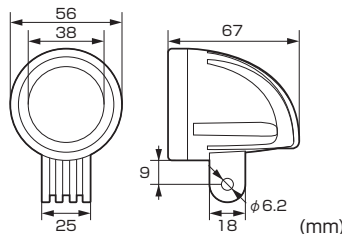

●LED シャトルビーム仕様

- ボディ：アルミダイキャスト製 ブラック
- レンズ：アクリル製
- 防滴仕様
- 明るさ：最大800ルーメン(クリアの場合)
- 色温度：6,000ケルビン(クリアの場合)
- 消費電力：10W
- 消費電流：0.9A

▲LED シャトルビーム本体のリム形状がリニューアル!

▲電源 ON/OFF スイッチ
○ブレーキマスターシリンダー 共締めタイプ

LED シャトルビーム KIT