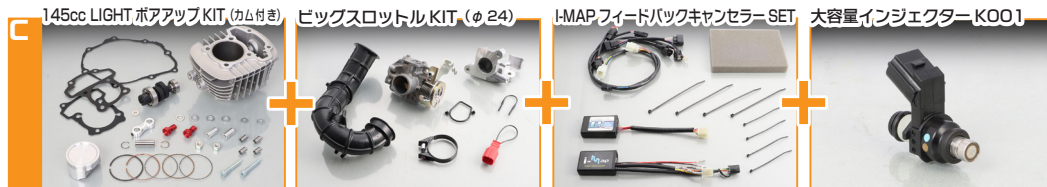

New items information

2024 vol.13-2

クロスカブ 110 (JA60)、スーパーカブ 110 (JA59) !! 145cc LIGHT ポアアップ KIT のパワーをフルに堪能する!

ハンズオン TUNE-UP item

計測車両：クロスカブ 110 (JA60)

- A** φ30ビッグスロットルKIT
+大容量インジェクター-K002 (×1.6)
+UNIフィルターKIT
- B** φ24ビッグスロットルKIT
+大容量インジェクター-K001 (×1.3)
+UNIフィルターKIT
- C** φ24ビッグスロットルKIT
+大容量インジェクター-K001 (×1.3)

共通装着パーツ

- I-MAP フィードバックキャンセラー SET
- +ハイカムシャフト
- +クラシックダウンマフラー

※当社計測値につき実走行とは異なります。

組み合わせパーツ (I-MAP 準拠)

	カムシャフト	スロットルボディ	エアクリーナー	インジェクター
	ノーマル	ノーマル	ノーマル	ノーマル
クロスカブ 110 (JA60) 145cc LIGHT ポアアップ	ハイカムシャフト	ノーマル	ノーマル	ノーマル
		φ 24 ビッグスロットル	UNI フィルター	大容量インジェクター K001 (×1.3)
			ノーマル	大容量インジェクター K001 (×1.3)
		φ 30 ビッグスロットル	UNI フィルター	大容量インジェクター K002 (×1.6)

※ 145cc LIGHT ポアアップ KIT に関するオプションパーツの組み合わせ表です。