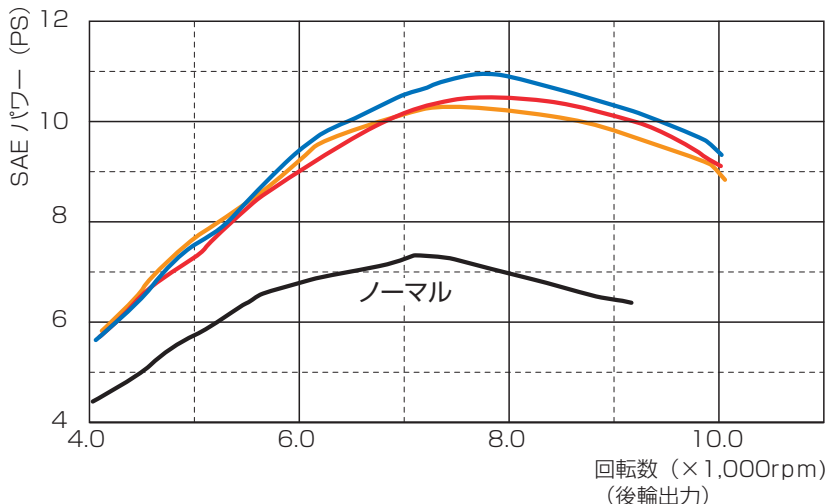

New items information

2024 vol.13-2

クロスカブ 110 (JA60)、スーパーカブ 110 (JA59) !! 145cc LIGHT ポアアップ KIT のパワーをフルに堪能する!

ハンズオン TUNE-UP item

計測車両：クロスカブ 110 (JA60)

- A** φ30ビッグスロットルKIT
+大容量インジェクター-K002 (×1.6)
+UNIフィルターKIT
- B** φ24ビッグスロットルKIT
+大容量インジェクター-K001 (×1.3)
+UNIフィルターKIT
- C** φ24ビッグスロットルKIT
+大容量インジェクター-K001 (×1.3)

共通装着パーツ

- I-MAP フィードバックキャンセラー SET
- +ハイカムシャフト
- +クラシックダウンマフラー

※当社計測値につき実走行とは異なります。

組み合わせパーツ (I-MAP 準拠)

	カムシャフト	スロットルボディ	エアクリーナー	インジェクター
	ノーマル	ノーマル	ノーマル	ノーマル
クロスカブ 110 (JA60) 145cc LIGHT ポアアップ	ハイカムシャフト	ノーマル	ノーマル	ノーマル
		φ 24 ビッグスロットル	UNI フィルター	大容量インジェクター K001 (×1.3)
			ノーマル	大容量インジェクター K001 (×1.3)
		φ 30 ビッグスロットル	UNI フィルター	大容量インジェクター K002 (×1.6)