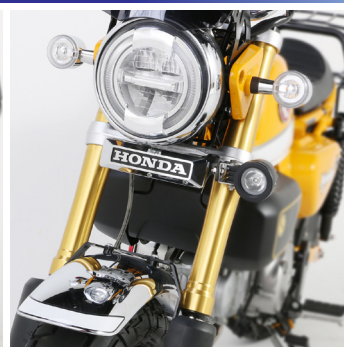

BRAND NEW ITEMS

2020 Vol.11

ライト系関連アイテム

モンキー 125

**モンキー125 にボルトオン!
コンパクトなボディに
強力な高輝度LEDを装備!
LEDシャトルビームKIT リリース!**

コンパクトなボディで、被視認性に優れた明るさのLED シャトルビームをヘッドライト左下に配置。カスタム&ドレスアップ効果が向上します。専用電源取り出しハーネス付属なのでハーネス加工不要! ボルトオン!!

- LED シャトルビーム :**
- 防滴仕様 ○ボディ: アルミダイキャスト製ブラック
 - ステー: ステンレス製 ○レンズ: アクリル製
 - 明るさ: 最大 800lm / 色温度: 6,000K(クリアの場合)
 - 消費電力: 10W 消費電流: 0.9A

スタイル別装着イメージ ※撮影は ABS 無車です。

ノーマルフェンダースタイル

+LEDシャトルビーム

+LEDシャトルビーム
+フロントエンブレム KIT

ダウンフェンダースタイル

+LEDシャトルビーム
+ダウンフェンダーステー

+LEDシャトルビーム
+フロントエンブレム KIT
+ダウンフェンダーステー

LED シャトルビーム KIT

カラー	商品コード	本体価格	JAN コード
ライムイエロー	800-1300330	¥5,600+税	4 990852 116300
クリア	800-1300380	¥5,400+税	4 990852 116317

- ボルトオン ●LED シャトルビーム (エンジン始動後常時点灯)
- ステー: ステンレス製ブラック塗装 ●電源取り出しハーネス付属
- 取り出し箇所: ヘッドライトケース内メインスイッチ 3P カプラー