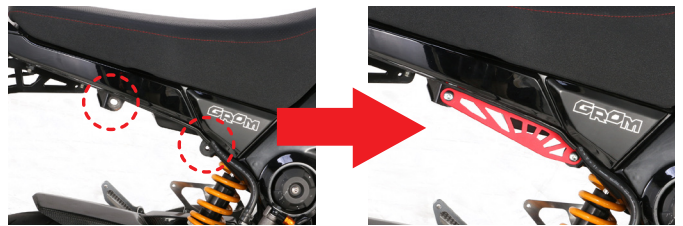

※1. 取り付けにはハンドル穴開け加工が必要です。(穴開け加工用型紙付)
※ウインカーリレー交換により点滅音が失われます。

ボディ系ドレスアップ関連アイテム

グロム (JC61 前期)

グロム(JC61 前期) 用!!

ダウンマフラーに交換後も
マフラスターをフル活用!

グロム (前期) でダウンマフラー交換後に残るスターをフレームプレートでドレスアップ!

フレームプレート

カラー	商品コード	本体価格	JAN コード
レッド	518-1432020	¥2,000+税	4 990852 114689
ブラック	518-1432050		4 990852 114696
●アルミ製 ●アルマイト仕上げ ●ボタンキャップボルト、ワッシャ、ナット類付属			
適合	グロム (FNo.JC61-1000001 ~ 1299999) ダウンマフラー装着車		