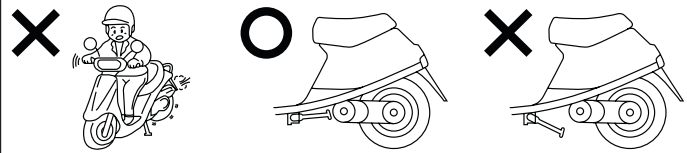

サイドスタンド HS-168

商品コード 656-1010168

適合車種 EM1 e: ホンダ (ZAD-EF16)

備考

この度はキタコ製品をお買い求め頂き誠に有難うございます。説明文を良く理解して正しい取付を行って下さい。

■製品、装着についての注意 (必ずお読み下さい)

▲サイドスタンドの取付に当たっては特に以下の項目に注意して下さい。間違った取付や不注意な行為は重大な事故にもつながり、また保証対象外となりますので、ご注意ください。

- ●組み立てミス等によるパーツ、その他関連パーツの破損やそれに伴う事故等については全て運転者本人の責任とし、当社は一切の責任を負いませんのでご了承下さい。
- ●組み付け及び、点検作業は必ず整備士資格のある方が行って下さい。また、周辺部品の役割等が理解できない方は必ず、専門店の担当者又は、当社まで、ご相談下さい。
- ●サイドスタンドは車種専用設計されていますので、適合車種以外の車両には取り付けしないで下さい。
- ●リアショック等の交換で、車高が変わった車両に装着すると、スタンドの角度が変わり、倒れる恐れがありますので、必ずノーマル状態に戻して装着して下さい。
- ●取付後、サイドスタンドを前後に動かして、格納位置及び、車体を支える位置にしっかり納まるか、良く確認して下さい。
- ●サイドスタンドを立てままで、車両に跨って揺らしたり、飛び跳ねたりしないで下さい。サイドスタンドのみならず、車両の破損や人身事故につながる恐れがあります。
- ●荷台の荷物を積み過ぎない様に注意して下さい。車両が倒れる恐れがあります。
- ●エンジンの振動により、ボルト、ナット類が緩む可能性があります。走行前は必ず、各部のボルト、ナット類の締め具合を確認して下さい。
- ●この商品、あるいはこの商品を取り付けた車両を第三者に譲渡する場合はこの説明書も併せてお渡し下さい。
- ●走行前、取り付けボルト、ナット類が緩んでいないか確認して下さい。緩んでいるようであれば、増し締めを行って下さい。

当用紙はオートバイ整備の基本的な知識を持った方を対象にしています。技能や知識をお持ちにならない方は作業を行わないで下さい。

説明書に記載されていない改造や、仕様変更等は絶対にしないで下さい。

お気付きの点や、異常を発見した場合は直ちに走行を停止して、当社まで、ご連絡下さい。

サイドスタンドを立てたままで、エンジンをかけないで下さい。車両が飛び出したり、転倒する恐れがあります。また、走行する前、サイドスタンドを必ずたたんで、走行して下さい。