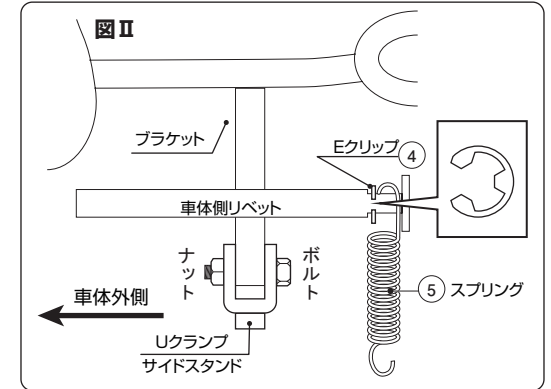

## 取付手順

※サイドスタンドを取り付ける前に、センタースタンドを立ててから作業してください。

1) 図Ⅰの様にサイドスタンドをフレーム側ブラケットの孔に合わせて付属の段付きボルト②とナット③で取り付けます。  
※強く締め付けすぎるとスタンドの動きが渋くなります。

2) 図Ⅱの様に車体のリベットの溝にEクリップ④をベンチなどで指定の位置に差し込みます。

※車体外側から〔ブラケット→Eクリップ→スプリング〕の順で取り付けます。

4) スプリングを各々のリベットに引っ掛けて作業終了です。

パッキングリスト  
(図の番号と照合して作業を進めて下さい)

No.	パーツ名	個数
1	スタンド本体	x1
2	自社段付ボルト M10	x1
3	ナット 10mm	x1
4	Eクリップ	x1
5	スプリング	x1
6	取付説明書・注意事項	x2

スタンドの足の動きが悪くなった時はUクランプに油をさして下さい。