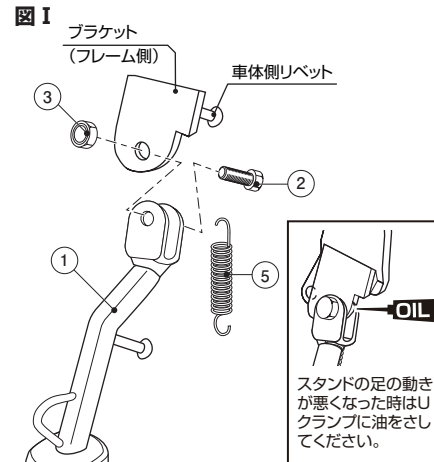

## 取付手順

※サイドスタンドを取り付ける前に、センタースタンドを立ててから作業してください。

1) 図Ⅰの様にサイドスタンドをフレーム側ブラケットの孔に合わせて付属の段付きボルト②とナット③で取り付けます。  
※強く締め付けすぎるとスタンドの動きが渋くなります。

2) 図Ⅱの様に車体のリベットの溝にEクリップ④をベンチなどで指定の位置に差し込みます。

※車体外側から〔ブラケット→Eクリップ→スプリング〕の順で取り付けます。

4) スプリングを各々のリベットに引っ掛けて作業終了です。

パッキングリスト  
(図の番号と照合して作業を進めて下さい)

No.	パーツ名	個数
1	スタンド本体	x1
2	自社段付ボルト M10	x1
3	ナット 10mm	x1
4	Eクリップ	x1
5	スプリング	x1
6	取付説明書・注意事項	x2

スタンドの足の動きが悪くなった時はUクランプに油をさして下さい。