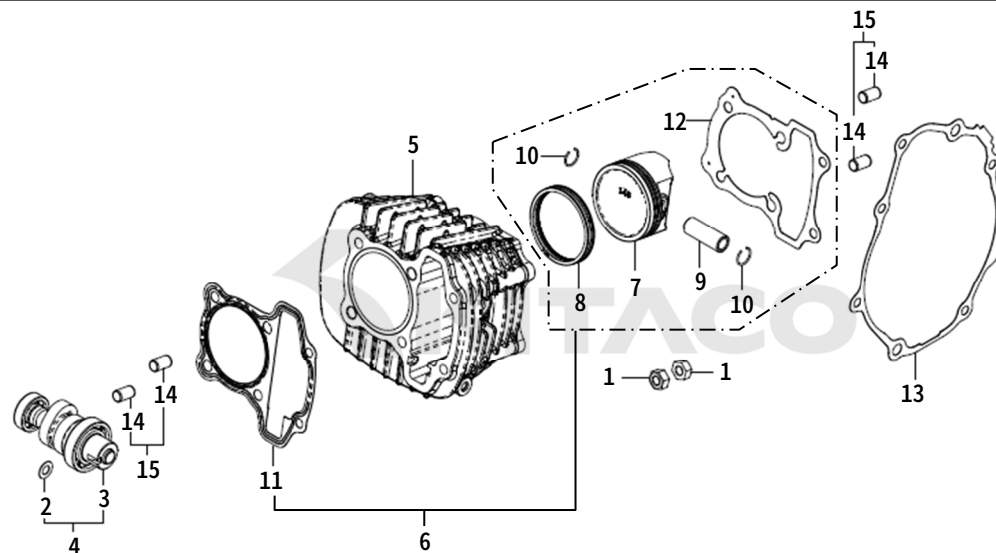

## 124CC LIGHT BIG BORE KIT

### PARTS CATALOGUE

---

SILVER With CAMSHAFT: 212-1456000

SILVER W/O CAMSHAFT: 212-1456001

- This parts catalogue has been created as of September 25, 2024.
- Always specify the part number when ordering a part.

## CAMSHAFT/CYLINDER/PISTON

Ref. No.	Part No.	Description	QTY		
			SILVER CAM	SILVER	
1	001-050007	ナット M7 .....	2	2	NUT M7
2	-	スペーサーシム 6.5X12.5X0.3 .....	1	-	SPACER 6.5X12.5X0.3
-	0900-090-90103	スペーサーシム 6.5X12.5X0.3 (2PCS) .....	-	-	SPACER 6.5X12.5X0.3 (2PCS)
3	-	ハイカムシャフト COMP .....	1	-	CAMSHAFT COMP
4	300-1452000	ハイカムシャフト KIT .....	-	-	CAMSHAFT KIT
5	-	シリンダー - 50MM (シルバ-) .....	1	1	CYLINDER 50MM (SILVER)
6	350-1456000	ピストン KIT .....	-	-	PISTON KIT
7	351-1456000	ライト 124CC ピストン 50MM .....	1	1	124CC PISTON 50MM
8	352-1456000	ピストンリング 50MM .....	1	1	PISTON RING 50MM
9	353-0101232	ピストンピン 12X32 .....	1	1	PISTON PIN 12X32
10	354-0000120	ピンクリップ 12MM .....	2	2	PISTON PIN CLIP 12MM
11	961-1456000	シリンダーヘッドガスケット 50MM .....	1	1	CYLINDER HEAD GASKET 50MM
12	962-1452100	シリンダーヘッドベースガスケット .....	1	1	CYLINDER BASE GASKET
13	966-1452005	L クランクケースカバーガスケット .....	1	1	L CRANKCASE COVER GASKET
14	-	ロックピン 8X14 (M7 ヨウ) .....	4	4	DOWEL PIN SPECIAL 8X14
15	70-989-08141	ロックピン 8X14 (M7 ヨウ) (2PCS) .....	-	-	DOWEL PIN SPECIAL 8X14 (2PCS)